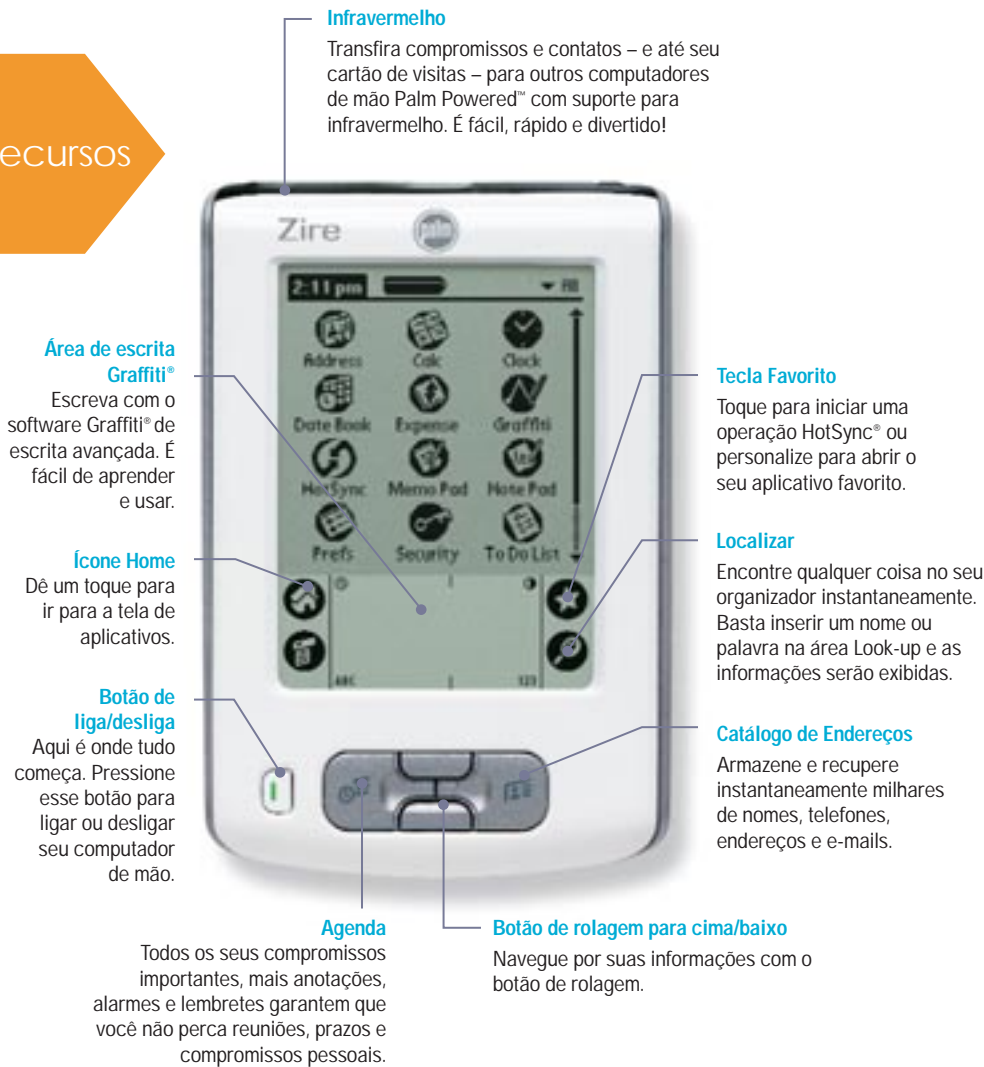

É fácil de aprender e simples de usar.

Elimine múltiplas entradas de dados como também caneta e papel. Insira as informações uma única vez, no seu desktop ou no computador de mão.

Escolha uma das três maneiras de inserir dados.

É fácil manter suas informações seguras.

Você pode fazer backup, atualizar ou trocar informações instantaneamente entre o seu computador de mão Zire e o PC ao toque de um botão.

Especificações

Tamanho e peso	11,1 x 7,3 x 1,5 cm; 108 g
Memória	2 MB
Sistema operacional	Software Palm OS® v4.1 (em português)
Tela	Tela monocromática com 160 x 160 pixels
Cabo HotSync®	Cabo para Palm HotSync®/ conector Mini USB padrão incluso
Processador	Processador Motorola Dragonball EZ de 16 MHz
Bateria	Bateria de Li-Ion recarregável
Alimentação:	100-240 VAC, 50-60 Hz

recursos

Aplicativos incluídos

Catálogo de Endereços, Agenda, Relógio, Lista de Tarefas, Bloco de Memorando, Despesas, Bloco de Anotações e Calculadora. Jogos incluídos como bônus: Mine Hunt, Puzzle, Giraffe e Hardball.