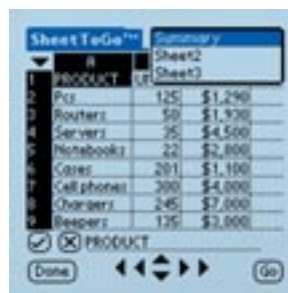

¹ Funcionalidade do software fornecida pelo Documents To Go®, um produto da DataViz, Inc. Funcionalidade do PowerPoint disponível somente no Documents To Go v4.0 Professional Edition.